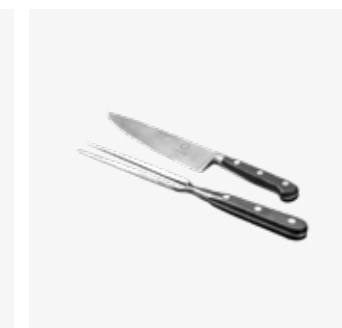

## OFYR CAGE

NL

De OFYR Cage is het perfecte accessoire voor de professionele chef die van showcooking houdt. Dankzij de koepelvormige structuur kan het voedsel aan de stalen bogen worden opgehangen, waardoor een uniek en interactief visueel element ontstaat. De hitte van het vuur kookt de ingrediënten langzaam gaar, van vlees en vis tot fruit en groenten. Doordat de Cage aan de buitenrand van de plaat wordt bevestigd, blijft het kookoppervlak vrij om andere gerechten te bereiden. Ingrediënten kunnen in de Cage worden opgehangen met spiesen en S-haken.

- Beschikbaar voor het OFYR Kooktoestel PRO+ en de OFYR XL.
- De ideale accessoire voor professioneel gebruik en showcooking.
- Moet op het kooktoestel worden geïnstalleerd voordat het vuur wordt aangestoken.
- De Cage wordt aan de kookplaat bevestigd met speciale klemmen en bouten.
- Geschikt voor fruit, groenten, vlees en vis.
- Kan worden gebruikt met spiesen en S-haken.

FR

La Cage OFYR est l'accessoire parfait pour les professionnels qui aiment les cuisines ouvertes. Sa structure en forme de dôme permet de suspendre des aliments aux barres d'acier, créant ainsi un élément visuel original et utile. La chaleur du feu cuit lentement les aliments, que ce soit de la viande, du poisson, des fruits ou des légumes. Comme la cage est fixée sur le bord extérieur de la plaque, la surface de cuisson reste libre pour préparer d'autres plats. Les ingrédients peuvent être suspendus aux barres avec des brochettes et des crochets en S.

### AANBEVOLEN ACCESSOIRES / ACCESSOIRES RECOMMANDÉS

180 | Gloves Brown

178 | Leather Apron Brown

214 | Skewers 105

190 | Cookbook No2 Set

212 | Knife and Fork Set