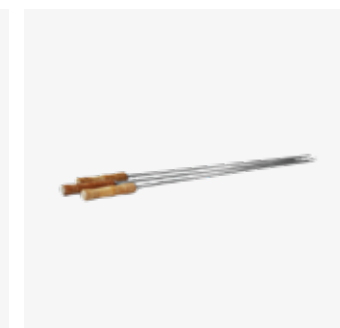

190 | Cookbook No2 Set

214 | Skewers 105