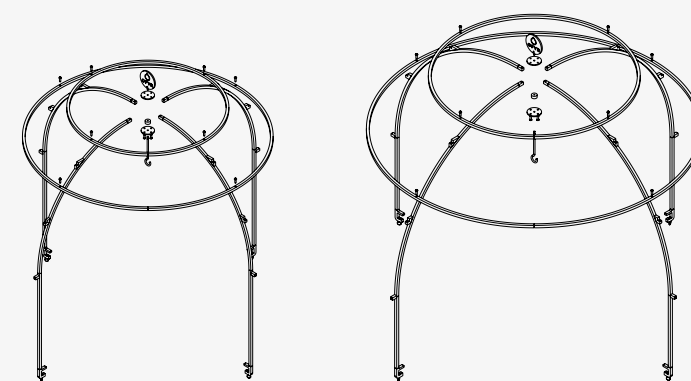

## OFYR CAGE

NL

De OFYR Cage is het perfecte accessoire voor de professionele chef die van showcooking houdt. Dankzij de koepelvormige structuur kan het voedsel aan de stalen bogen worden opgehangen, waardoor een uniek en interactief visueel element ontstaat. De hitte van het vuur kookt de ingrediënten langzaam gaar, van vlees en vis tot fruit en groenten. Doordat de Cage aan de buitenrand van de plaat wordt bevestigd, blijft het kookoppervlak vrij om andere gerechten te bereiden. Ingrediënten kunnen in de Cage worden opgehangen met spiesen en S-haken.

FR

La Cage OFYR est l'accessoire parfait pour les professionnels qui aiment les cuisines ouvertes. Sa structure en forme de dôme permet de suspendre des aliments aux barres d'acier, créant ainsi un élément visuel original et utile. La chaleur du feu cuit lentement les aliments, que ce soit de la viande, du poisson, des fruits ou des légumes. Comme la cage est fixée sur le bord extérieur de la plaque, la surface de cuisson reste libre pour préparer d'autres plats. Les ingrédients peuvent être suspendus aux barres avec des brochettes et des crochets en S.

### SPECIFICATIES

	120	XL
Materiaal	Zwart staal	Zwart staal
Afmetingen	117x117x119 cm	150x150x119 cm
Gewicht	13 kg	15,5 kg

### CARACTÉRISTIQUES

	120	XL
Matériau	Acier noir	Acier noir
Dimensions	117x117x119 cm	150x150x119 cm
Poids	13 kg	15,5 kg