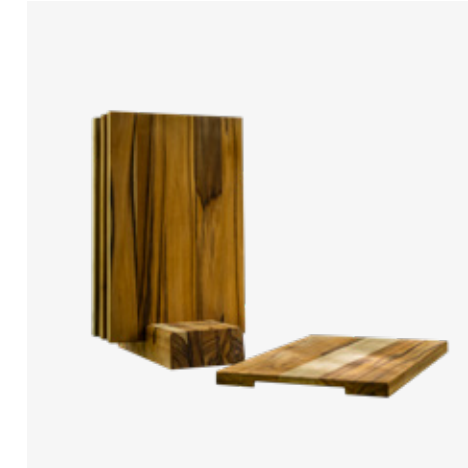

OFYR CUTTING BOARDS SET OF 4

SKU CODE
OA-CB-SET-4

EAN CODE
6019908424447

SPECIFICATIES

Materiaal	Teakhout	
Afmetingen	Snijplanken	34x21,6x1,8 cm
	Standaard	24,5x11,5x5 cm
Gewicht	Snijplanken	0,75 kg
	Standaard	0,75 kg

CARACTÉRISTIQUES

Matériau	Bois de teck	
Dimensions	Planche	34x21,6x1,8 cm
	Présentoir à planches	24,5x11,5x5 cm
Poids	Planche	0,75 kg
	Présentoir à planches	0,75 kg