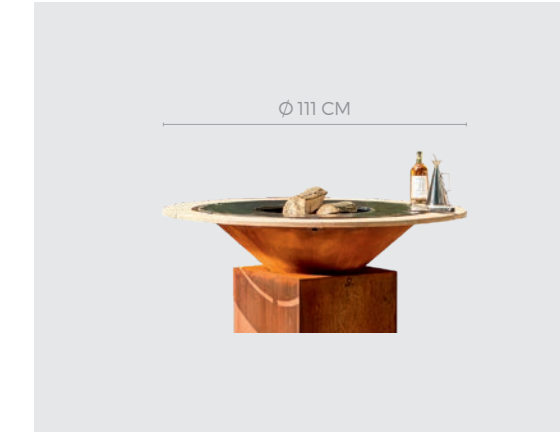

OFYR FIRE GUARD RING

OFYR
FIRE GUARD RING 85

SKU
OA-FGR-85

EAN CODE
6011408236216

OFYR
FIRE GUARD RING 100

SKU
OA-FGR-100

EAN CODE
7061251732990

NL

De fraaie Fire Guard Ring voorkomt dat de hete kookplaat van de OFYR per ongeluk wordt aangeraakt. Daarnaast kan de 12,5 cm brede teakhouten ring dienen als tafel voor kleine gerechten. De Fire Guard Ring is gemakkelijk op de plaat te monteren met behulp van zes stalen klemmen. Beschikbaar voor de 85 en 100 toestellen.

SPECIFICATIES

MATERIAAL RING	TEAKHOUT
MATERIAAL BEVESTIGING	ZWART GECOAT STAAL
AFMETINGEN	Ø111X12,5X2,2 CM
TOTAAL GEWICHT	7,4 KG

MATERIAAL RING	TEAKHOUT
MATERIAAL BEVESTIGING	ZWART GECOAT STAAL
AFMETINGEN	Ø128X12,5X2,2 CM
TOTAAL GEWICHT	7,8 KG