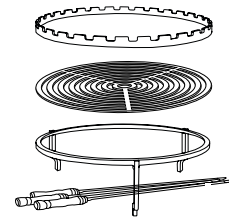

OFYR GRILL ACCESSORIES SET