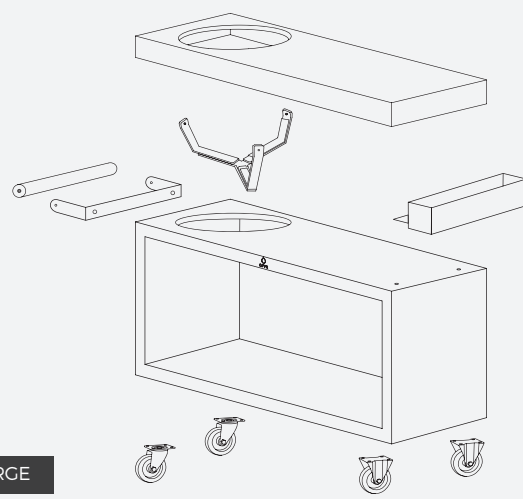

OFYR KAMADO TABLE 135 PRO THE BASTARD

AVAILABLE
FROM JUNE

FOR THE BASTARD LARGE

NL

Breid uw buitenkeuken uit met een OFYR Kamado Table 135 PRO TB, een speciale tafel voor uw Kamado kooktoestel. De tafel biedt een solide basis voor een The Bastard unit en heeft een praktisch werkblad, opbergruimte en een tooltray voor kookgerei of kruiden.

- Compatibel met de PRO-lijn en OFYR Insert PRO Small, Medium en Large met of zonder deurtjes
- Eenvoudig te verplaatsen dankzij het handvat en de (ongeremde) wielen. Relatief zwaar wanneer gevuld met hout.
- Een unit met een betonnen werkblad kan permanent buiten blijven. Een unit met teakhout kan buiten blijven staan mits deze overdekt staat en regelmatig wordt behandeld met een plantaardige olie.
- De Black modellen zijn ondanks hoogwaardige coating gevoeliger voor krassen en beschadigingen en vereisen meer onderhoud dan de Corten modellen.

FR

Agrandissez votre cuisine extérieure avec une OFYR Kamado Table 135 PRO TB, une table spéciale pour votre kamado. La table constitue une base solide pour une unité The Bastard, et dispose d'un plan de travail pratique, d'un espace de rangement et d'un plateau pour les ustensiles de cuisine ou les herbes.

- Compatible avec la ligne PRO et OFYR Insert PRO Small, Medium et Large avec ou sans portes
- Facile à déplacer grâce à la poignée et aux roues (non freinées). Relativement lourd lorsqu'il est rempli de bois.
- Une unité avec un plan de travail en béton peut rester dehors en permanence. Un meuble en teck peut être laissé à l'extérieur, à condition qu'il soit couvert et régulièrement traité avec une huile végétale.
- Malgré leur revêtement de haute qualité, les modèles Black sont plus sensibles aux rayures et aux dommages, et nécessitent plus d'entretien que les modèles Corten.