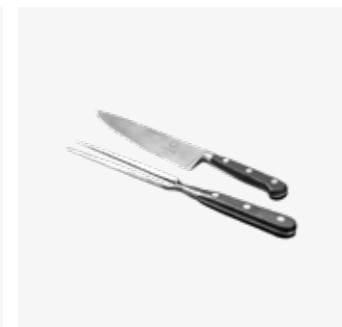

212 | Knife and Fork Set