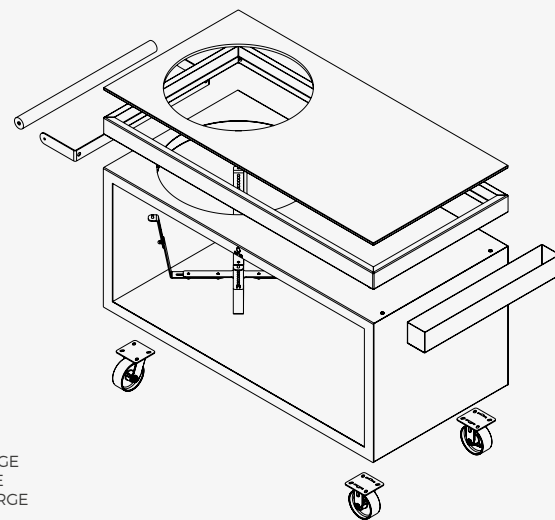

OFYR KAMADO TABLE 150 PRO+

SUITABLE FOR
BIG GREEN EGG LARGE
THE BASTARD LARGE
THE BASTARD VX LARGE

NL

De OFYR Kamado Table 150 PRO+ combineert de kunst van het kamado koken met het klassieke OFYR design. Dankzij het verstelbare nest is de tafel geschikt voor verschillende typen kamado's, zoals The Bastard Urban Large, The Bastard VX en de Big Green Egg Large. De tafel is verkrijgbaar in Cortenstaal met een keramisch werkblad.

- Binnendiameter van 58 cm.
- Met een verstelbaar nest voor verschillende typen kamado's, zoals The Bastard VX, The Bastard Urban Large en de Big Green Egg Large.
- Inclusief een praktisch werkblad voor het bereiden van voedsel.
- In het meubel is beperkte opbergruimte onder de kamado.
- De tafel kan permanent buiten blijven staan. Maak het werkblad na ieder kookmoment schoon om het keramiek in goede conditie te houden.

- Diamètre intérieur de 58 cm.
- Avec un support réglable pour s'adapter à différents types de kamados, comme le Bastard VX, le Bastard Urban Large et le Big Green Egg Large.
- Comprend un plan de travail pratique pour la préparation des aliments.
- L'espace de rangement sous le kamado est limité.
- L'appareil peut être laissé dehors en permanence. Veillez à nettoyer le plan de travail après la cuisson pour conserver la céramique en bon état.

CARACTÉRISTIQUES

● CORTEN

Matériau	Socle	Acier corten
	Plan de travail	Céramique
Dimensions	Socle	150x75x67 cm
	Bordure	150x75x9 cm
	Plan de travail	150x75x1 cm
	Total	180x75x90 cm
Poids	Socle	109 kg
	Bordure	9 kg
	Plan de travail	22,5 kg
	Total	140,5 kg