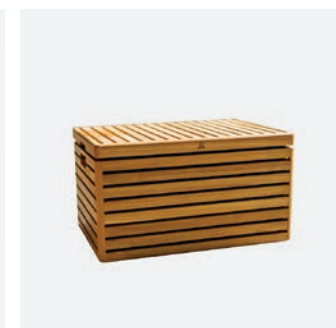

OFYR Cooler