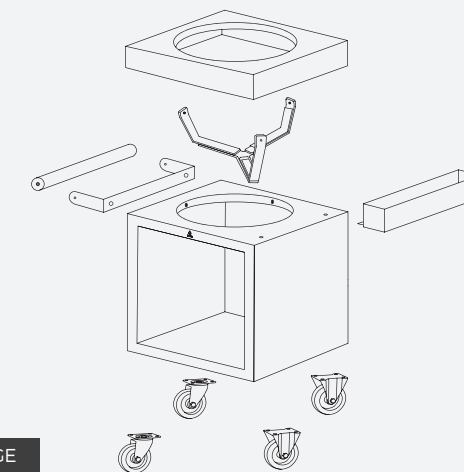

# OFYR KAMADO TABLE 65 PRO THE BASTARD

AVAILABLE  
FROM JUNE

FOR THE BASTARD LARGE

NL

De OFYR Kamado Table 65 PRO TB is verkrijgbaar in zowel Corten als zwart gecoat staal. Het meubel maakt het mogelijk om een The Bastard unit te combineren met de unieke stijl van OFYR.

- Informeer vooraf welk model u nodig heeft voor uw kooktoestel.
- In het meubel is beperkte opbergruimte onder de kamado.
- Compatibel met de PRO-collectie en de OFYR Insert PRO Small, met of zonder deuren.
- Een unit met een betonnen werkblad kan permanent buiten blijven. Een unit met teakhout kan buiten blijven staan mits deze overdekt staat en regelmatig wordt behandeld met een plantaardige olie.
- De Black modellen zijn ondanks hoogwaardige coating gevoeliger voor krassen en beschadigingen en vereisen meer onderhoud dan de Corten modellen.

FR

L'OFYR Kamado Table 65 PRO TB est disponible en acier Corten et en acier laqué noir. Le meuble vous permet de combiner une unité The Bastard avec le style unique d'OFYR.

- Veuillez demander à l'avance le modèle dont vous avez besoin pour votre unité de cuisson.
- L'espace de rangement sous le kamado est limité.
- Compatible avec la collection PRO et l'insert OFYR PRO Small, avec ou sans portes.
- Une unité avec un plan de travail en béton peut rester dehors en permanence. Un meuble en teck peut être laissé à l'extérieur, à condition qu'il soit couvert et régulièrement traité avec une huile végétale.
- Malgré leur revêtement de haute qualité, les modèles Black sont plus sensibles aux rayures et aux dommages, et nécessitent plus d'entretien que les modèles Corten.

### CARACTÉRISTIQUES

CORTEN

BLACK

Matériau	Socle	Acier corten	Acier laqué noir
	Plan de travail	Béton	Béton
Dimensions	Socle	65x65x67 cm	65x65x67 cm
	Plan de travail	65x65x10 cm	65x65x10 cm
	Total	95x65x89 cm	95x65x89 cm
Poids	Socle	61 kg	62 kg
	Plan de travail	22 kg	22 kg
	Total	83 kg	84 kg