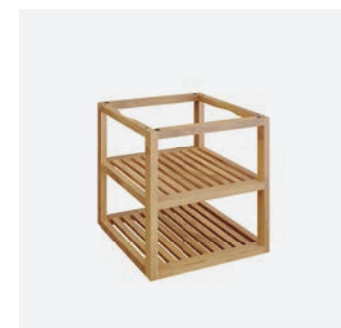

AANBEVOLEN ACCESSOIRES / ACCESSOIRES RECOMMANDÉS

OFYR Storage Insert
PRO Small