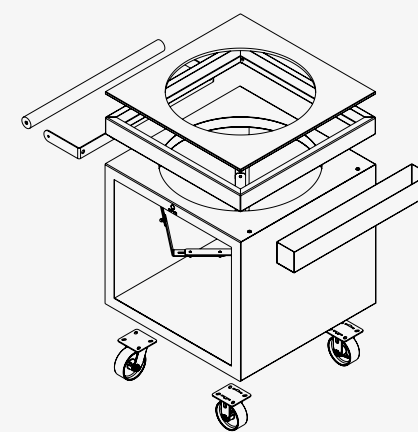

OFYR KAMADO TABLE 75 PRO+

SUITABLE FOR
BIG GREEN EGG LARGE
THE BASTARD LARGE
THE BASTARD VX LARGE

NL

De OFYR Kamado Table 75 PRO+ combineert de kunst van het kamado koken met het klassieke OFYR design. Dankzij het verstelbare nest is de tafel geschikt voor verschillende typen kamado's, zoals The Bastard Urban Large, The Bastard VX en de Big Green Egg Large. De tafel is verkrijgbaar in Cortenstaal met een keramiek werkblad.

- Binnendiameter van 58 cm.
- Met een verstelbaar nest voor verschillende typen kamado's, zoals The Bastard VX, The Bastard Urban Large en de Big Green Egg Large.
- In het meubel is beperkte opbergruimte onder de kamado.
- De tafel kan permanent buiten blijven staan. Maak het werkblad na ieder kookmoment schoon om het keramiek in goede conditie te houden.

OFYR KAMADO TABLE CORTEN 75 PRO+ CORTEN CERAMIC DARK

SKU CODE
O-K-T-75-PRO+-CCD

EAN CODE
6019909387390

SPECIFICATIES

CORTEN

Materiaal	Sokkel	Cortenstaal
	Werkblad	Keramiek
Afmetingen	Sokkel	75x75x67 cm
	Rand	75x75x9 cm
	Werkblad	75x75x1 cm
	Totaal	105x75x90 cm
Gewicht	Sokkel	71,5 kg
	Rand	6 kg
	Werkblad	7,5 kg
	Totaal	85 kg

CARACTÉRISTIQUES

CORTEN

Matériau	Socle	Acier corten
	Plan de travail	Céramique
Dimensions	Socle	75x75x67 cm
	Bordure	75x75x9 cm
	Plan de travail	75x75x1 cm
	Total	105x75x90 cm
Poids	Socle	71,5 kg
	Bordure	6 kg
	Plan de travail	7,5 kg
	Total	85 kg