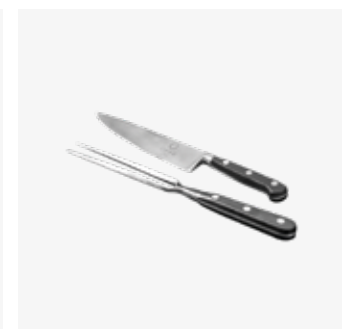

OFYR KAMADO TABLE 75 PRO+

SUITABLE FOR
BIG GREEN EGG LARGE
THE BASTARD LARGE
THE BASTARD VX LARGE

NL

De OFYR Kamado Table 75 PRO+ combineert de kunst van het kamado koken met het klassieke OFYR design. Dankzij het verstelbare nest is de tafel geschikt voor verschillende typen kamado's, zoals The Bastard Urban Large, The Bastard VX en de Big Green Egg Large. De tafel is verkrijgbaar in Cortenstaal met een keramiek werkblad.

- Binnendiameter van 58 cm.
- Met een verstelbaar nest voor verschillende typen kamado's, zoals The Bastard VX, The Bastard Urban Large en de Big Green Egg Large.
- In het meubel is beperkte opbergruimte onder de kamado.
- De tafel kan permanent buiten blijven staan. Maak het werkblad na ieder kookmoment schoon om het keramiek in goede conditie te houden.

CARACTÉRISTIQUES

CORTEN

Matériau	Socle	Acier corten
	Plan de travail	Céramique
Dimensions	Socle	75x75x67 cm
	Bordure	75x75x9 cm
	Plan de travail	75x75x1 cm
	Total	105x75x90 cm
Poids	Socle	71,5 kg
	Bordure	6 kg
	Plan de travail	7,5 kg
	Total	85 kg

AANBEVOLEN ACCESSOIRES / ACCESSOIRES RECOMMANDÉS

204 | Tongs

212 | Knife and Fork Set

180 | Gloves Brown

194 | Cast Iron Casserole Set 21 + 26

202 | Spatula Set

178 | Leather Apron Brown