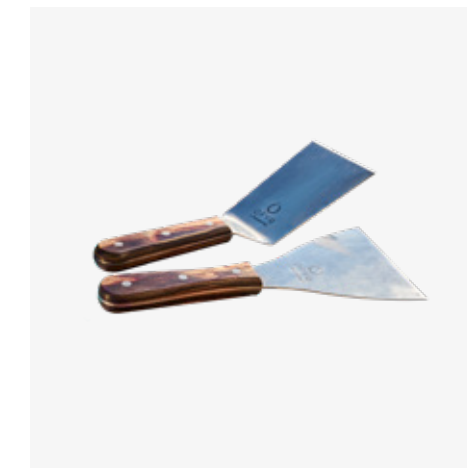

OFYR SPATULA SET

SKU CODE
OA-S-SET

EAN CODE
6019917475447

SPECIFICATIES

Materiaal	Lemmet	Roestvrij staal
	Handvat	Hout
Afmetingen	Burger turner	27,1x8,9x2 cm
	Solid turner	25,6x12x2 cm
Gewicht	Burger turner	220 g
	Solid turner	180 g

CARACTÉRISTIQUES

Matériau	Lame	Acier inoxydable
	Poignée	Bois
Dimensions	Spatule à burger	27,1x8,9x2 cm
	Spatule plate	25,6x12x2 cm
Poids	Spatule à burger	220 g
	Spatule plate	180 g