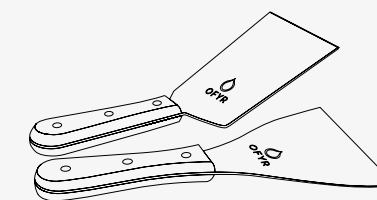

## OFYR SPATULA SET

NL

Deze OFYR Spatelset bestaat uit twee essentiële accessoires voor het buiten koken: een burger turner en een solide spatel. De burger turner heeft een lang blad, waarmee uw favoriete vlees en groenten eenvoudig om te draaien zijn op de kookplaat. Het blad heeft een opstaande rand bij het handvat voor maximale controle en stabiliteit tijdens het koken. De spatel houdt kwetsbaar voedsel zoals vis en pannenkoeken heel met zijn brede blad.

- Bestaat uit een burger turner en een solide spatel.
- 2 verschillende vormen om voedsel gemakkelijk om te draaien op de kookplaat.
- De burger turner heeft een verhoogde rand voor maximale controle en stabiliteit.

- Se compose d'une spatule à burger et une spatule plate.
- 2 formes différentes pour retourner facilement les aliments sur la plaque de cuisson.
- La spatule à burger a un bord surélevé pour un contrôle et une stabilisation maximum.

### SPECIFICATIES

Materiaal	Lemmet	Roestvrij staal
	Handvat	Hout
Afmetingen	Burger turner	27,1x8,9x2 cm
	Solid turner	25,6x12x2 cm
Gewicht	Burger turner	220 g
	Solid turner	180 g