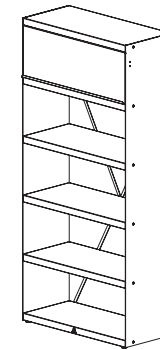

OFYR WOOD STORAGE 100

SKU
WS-100

EAN CODE
3291201943945

SKU
WSB-100

EAN CODE
7436933034097

NL

Met de Wood Storage tovert u een stapel hout om in een decoratieve wand. Op de bovenste plank kunt u gereedschap en andere spullen netjes wegwerken achter het scharnierdeurtje. De kast is leverbaar in drie verschillende formaten, waardoor hij past in iedere ruimte. Verkrijgbaar in de afmetingen 216 cm bij 100 cm, 200 cm en 300 cm.

SPECIFICATIES

MATERIAAL	CORTEN STAAL
AFMETINGEN	216X100X45 CM
OPSLAGCAPACITEIT	1 M³
TOTAAL GEWICHT	91,5 KG

MATERIAAL	ZWART GECOAT STAAL
AFMETINGEN	216X100X45 CM
OPSLAGCAPACITEIT	1 M³
TOTAAL GEWICHT	92 KG

KEUZEWIJZER

- Bovenin kunt u accessoires achter de klep bewaren
- De Black modellen zijn ondanks hoogwaardige coating gevoeliger voor krassen en beschadigingen
- Er wordt zeer sterk aanbevolen de Wood Storage aan een wand te bevestigen
- De Wood Storage 100, 200 en 300 kunnen gecombineerd worden

COMMENT CHOISIR

- L'armoire comprend une étagère avec une porte à charnières pour ranger des accessoires
- Malgré leur revêtement de haute qualité, les modèles Black sont plus sensibles aux rayures et aux dommages
- Il est conseillé de fixer le Wood Storage au mur
- Les Wood Storage 100, 200 et 300 peuvent être combinés

FR

Ces grandes armoires en acier transforment une pile de bois en un mur design et fonctionnel. L'étagère supérieure à charnières vous permet de ranger vos outils et autres articles et de les conserver soigneusement à l'abri. Elles existent en trois tailles ce qui permet de trouver une solution pour chaque espace car on peut les lier entre elles, à l'infini. Disponibles en 216 x 100 cm, 216 x 200 cm et 216 x 300 cm.

CARACTÉRISTIQUES

MATÉRIAU	ACIER CORTEN
DIMENSIONS	45X100X90 CM
CAPACITÉ DE STOCKAGE	1 M³
POIDS TOTAL	91,5 KG