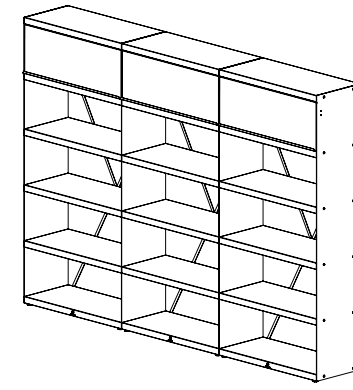

### OFYR WOOD STORAGE CORTEN 300

**SKU**  
WS-300

**EAN CODE**  
3291206168282

### NL

Met de Wood Storage tovert u een stapel hout om in een decoratieve wand. Op de bovenste plank kunt u gereedschap en andere spullen netjes wegwerken achter het scharnierdeurtje. De kast is leverbaar in drie verschillende formaten, waardoor hij past in iedere ruimte. Verkrijgbaar in de afmetingen 216 cm bij 100 cm, 200 cm en 300 cm.

### SPECIFICATIES

<b>MATERIAAL</b>	CORTEN STAAL
<b>AFMETINGEN</b>	216X300X45 CM
<b>OPSLAGCAPACITEIT</b>	3 M <sup>3</sup>
<b>TOTAAL GEWICHT</b>	236 KG

### CARACTÉRISTIQUES

<b>MATÉRIAU</b>	ACIER CORTEN
<b>DIMENSIONS</b>	216X300X45 CM
<b>CAPACITÉ DE STOCKAGE</b>	3 M <sup>3</sup>
<b>POIDS TOTAL</b>	236 KG